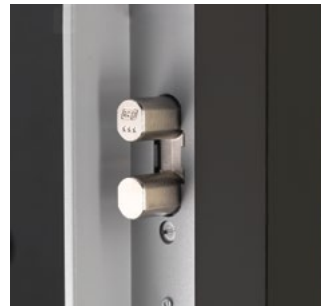

LES PÊNES

Profitez d'une **sécurité maximale** grâce à la **force exclusive des pènes Fichet**.

Double pêne central