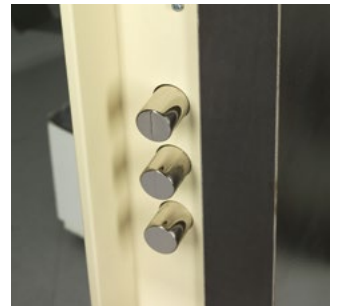

Pênes ronds